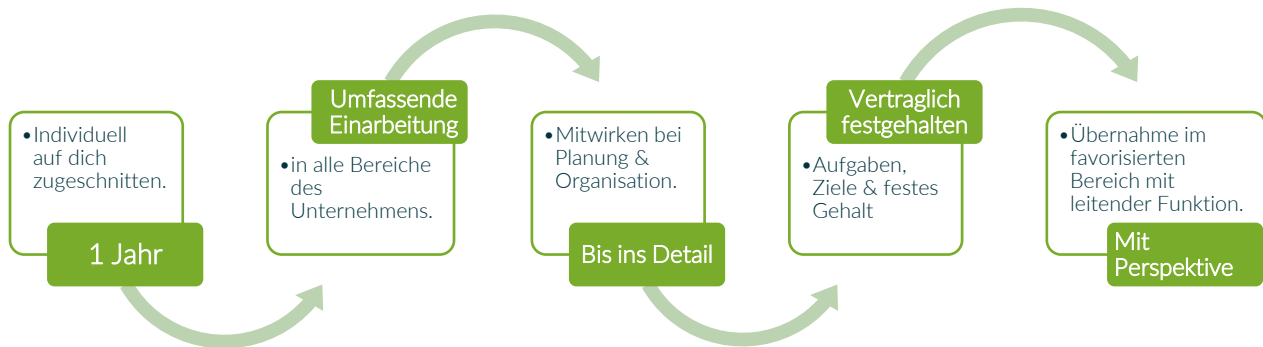

Trainee Programm

Fach- & Führungskraft im Gartenbau (m/w/d)

Du möchtest in der Gartenbaubranche richtig durchstarten, in einen spannenden Betrieb einsteigen und Teil eines starken Teams werden? Wir bilden dich in deinem Traineeprogramm zu einer starken Persönlichkeit aus.

Programm

Dein Profil

- Erfolgreich abgeschlossene gärtnerische Ausbildung, Geselle, Meister oder Gartenbauingenieur.
- Teamfähigkeit, Engagement und Flexibilität.
- Lösungsorientiertes und strukturiertes Arbeiten.

Was dich erwartet:

Im südlichen Düsseldorfer Rheinbogen produzieren wir Stauden & Zierpflanzen auf einer Fläche von rund 30 ha für Händler in ganz Deutschland und darüber hinaus.

Bei uns erwarten dich Vielfalt und Abwechslung in einem fortschrittlichen Betrieb, ein gesundes Arbeitsklima sowie eine partnerschaftliche Unternehmenskultur. Unser eingespieltes Team führt dich in alle Arbeitsbereiche umfassend ein und steht dir bei Fragen gerne zur Seite. Als moderner Betrieb schätzen wir das Wissen und die frischen Ideen unserer Teammitglieder, daher wird gute Arbeit bei uns auch gut entlohnt.